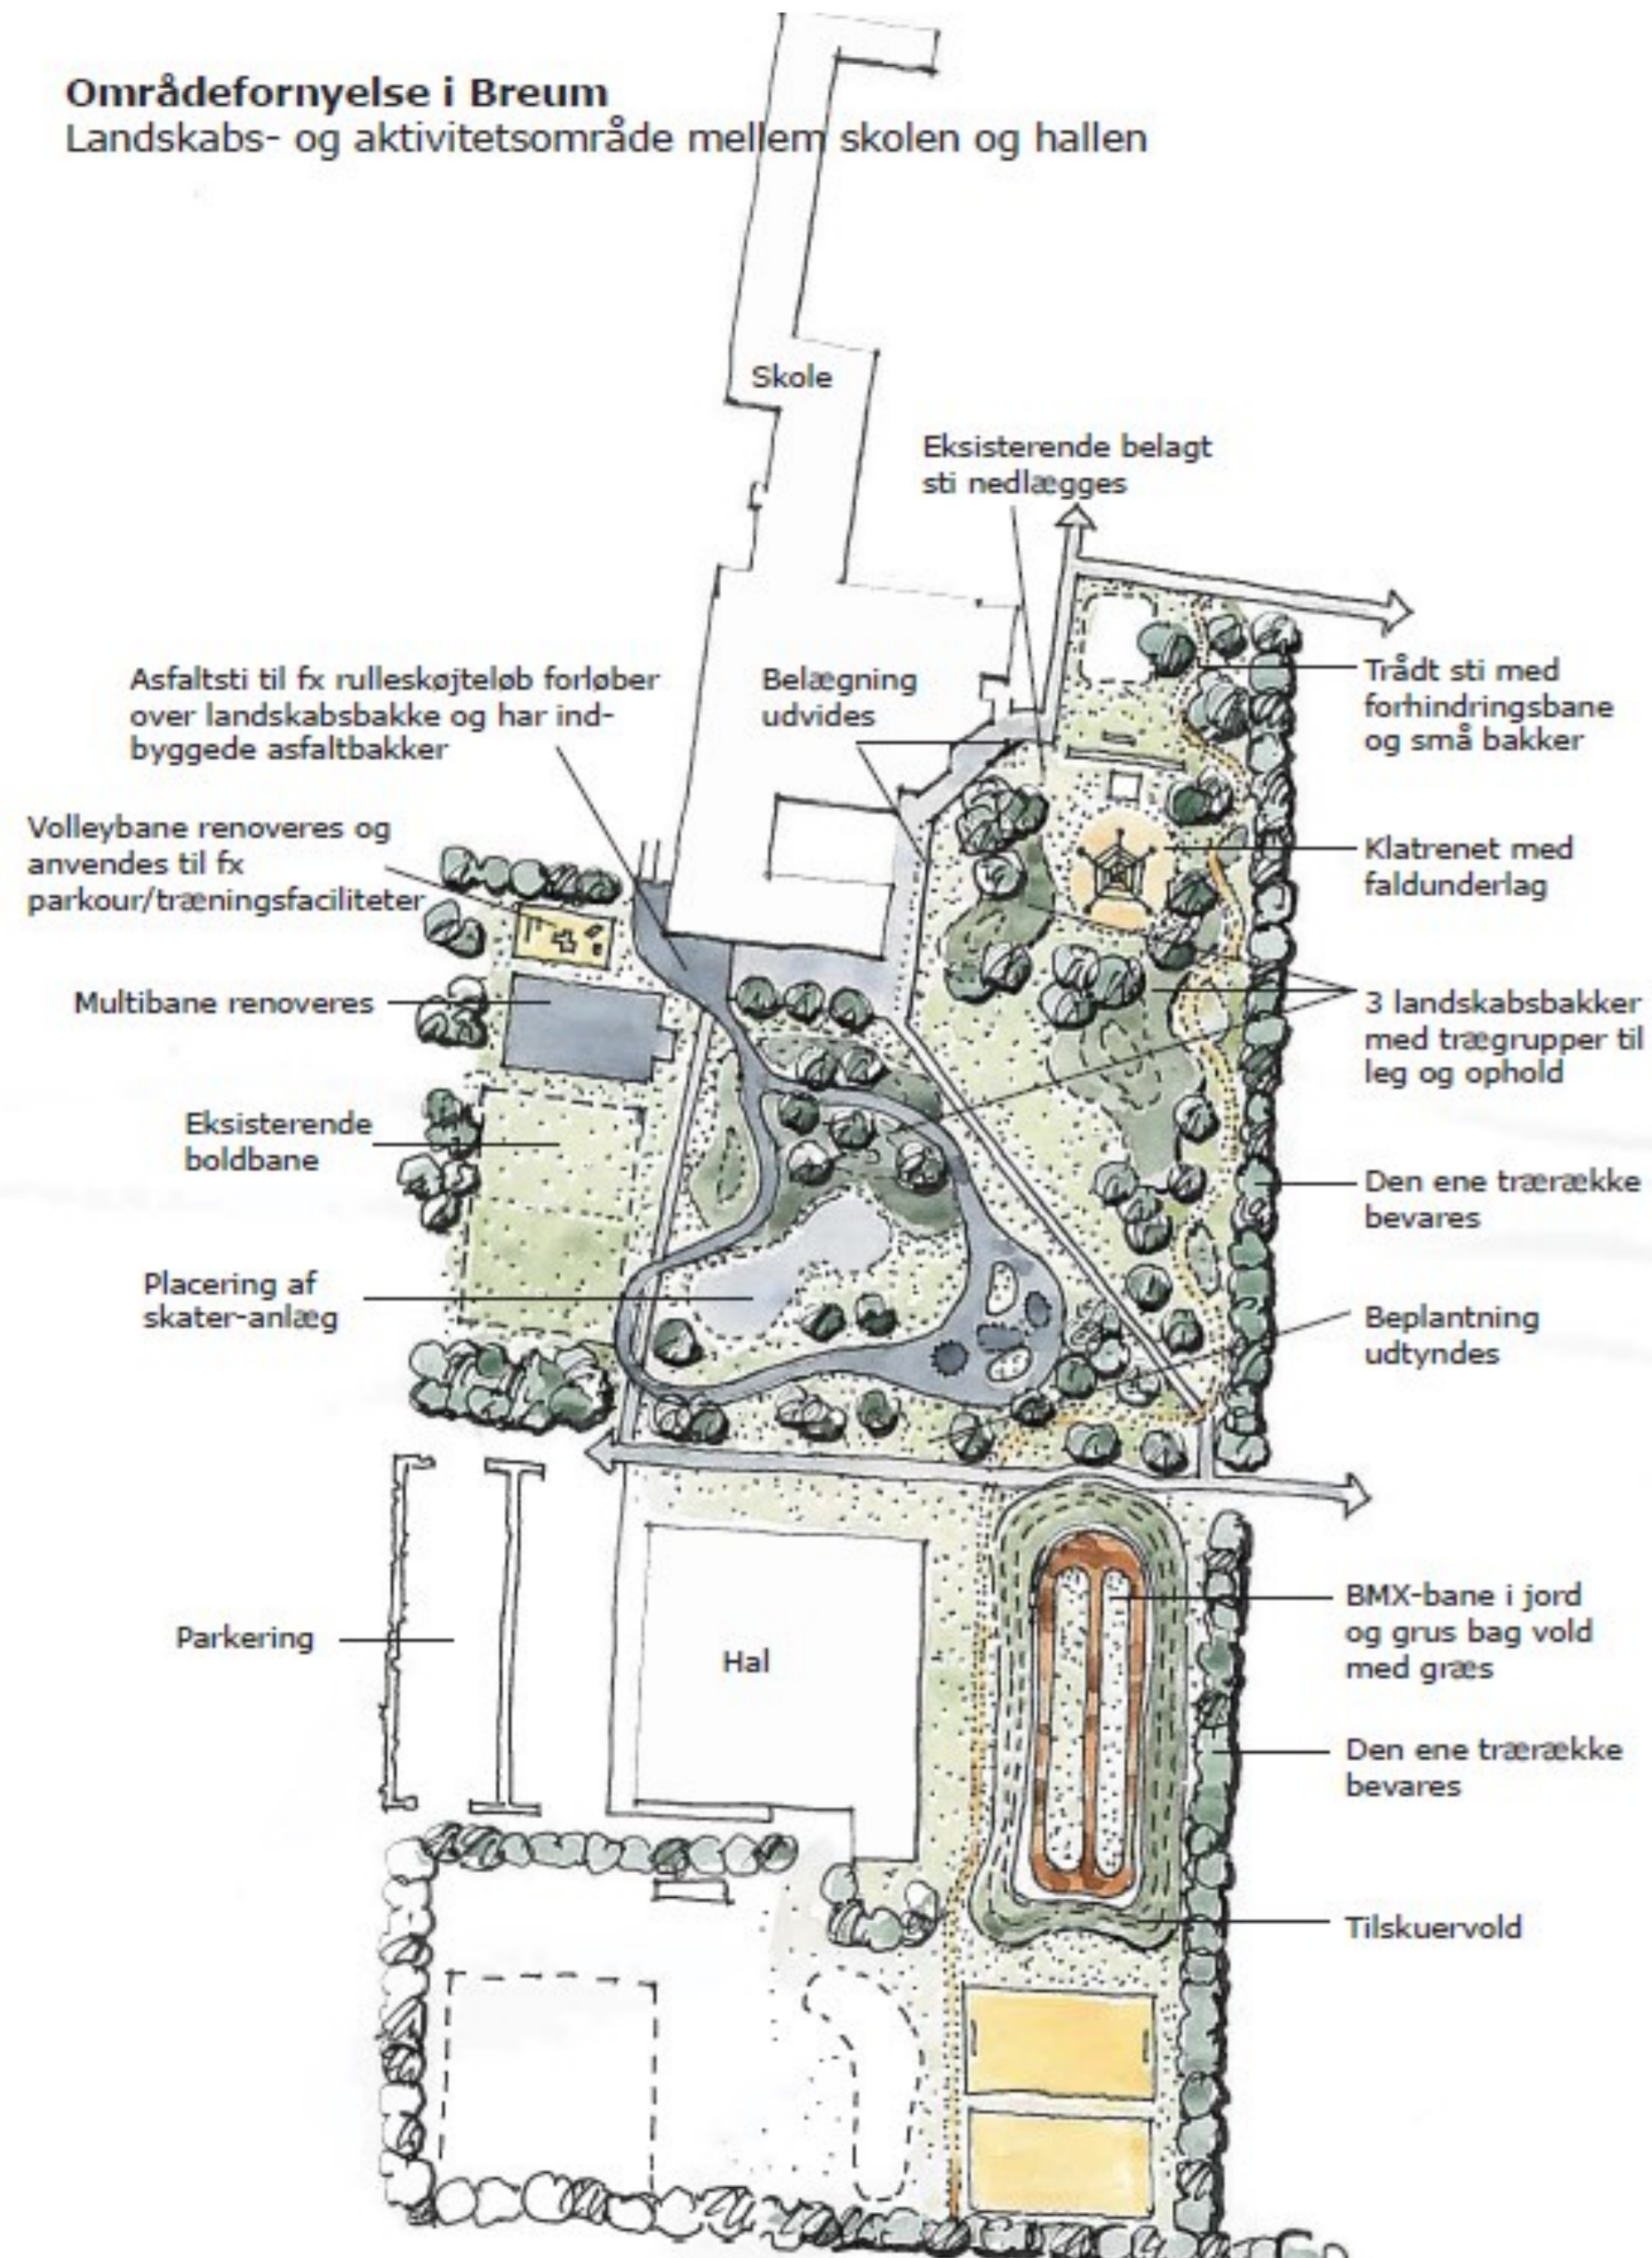

Områdefornyelse i Breum

Landskabs- og aktivitetsområde mellem skolen og hallen

Helhedsplan for aktivitetsområdet

Fotos af området

SKIVEKOMMUNE

BREUM 2020

Områdefornyelse i Breum

I samarbejde med Breum 2020 og borgere i Breum planlægger og udfører Skive Kommune i løbet af 2017 områdefornyelsens delprojekt for et aktivitetsområde mellem Breum Skole og Sundsøre Hallen.